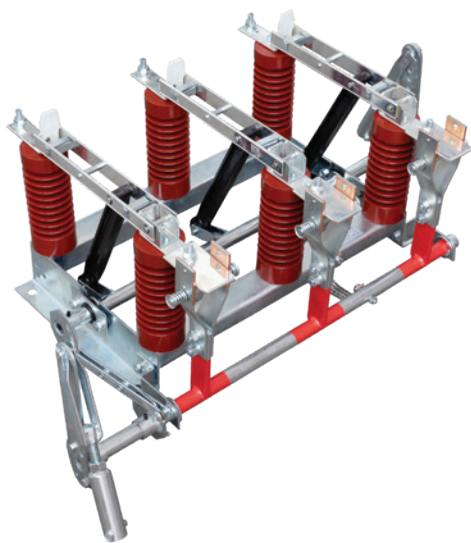

Tipology • Типология

RM PM	Switch	Разединител
RMZk PMЗk	Switch with earthing	Разединител със заземление
RMZkP PMЗkП	Switch with earthing and fuse holders	Разединител със заземление и стойки за предпазители

Type Тип	Order No Каталожен номер	Rated voltage Ном. Напр.	Rated current Ном. Ток	Short time current Ток на късо съединение	Peak current Пиков ток	Test Voltage Изпитвателно напрежение				Weight Тегло
						AC променливо 50Hz		Impulse импулсно 1,2/50µs		
						between current-carrying parts and earth между тоководещи части и земя	between open contacts между разединени контакти	between current-carrying parts and earth между тоководещи части и земя	between open contacts между разединени контакти	
		kV	A	kAeff	kAmax	kV	kV	kV	kV	kg
RM	6112400	12	400	20	50	28	32	75	85	28
PM	6112630	12	630	25	63	28	32	75	85	30
RMZk	6212400	12	400	20	50	28	32	75	85	32
PMЗk	6212630	12	630	25	63	28	32	75	85	34
RMZkP	6512400	12	400	20	50	28	32	75	85	42
PMЗkП	6512630	12	630	25	63	28	32	75	85	44
RM	6124400	24	400	20	50	50	60	125	145	32
PM	6124630	24	630	25	63	50	60	125	145	35
RMZk	6224400	24	400	20	50	50	60	125	145	38
PMЗk	6224630	24	630	25	63	50	60	125	145	41
RMZkP	6524400	24	400	20	50	50	60	125	145	50
PMЗkП	6524630	24	630	25	63	50	60	125	145	53
RM	6136400	36	400	16	40	70	80	170	195	98
PM	6136630	36	630	16	40	70	80	170	195	103
RMZk	6236400	36	400	16	40	70	80	170	195	110
PMЗk	6236630	36	630	16	40	70	80	170	195	115

RMZk

KV	a	b	bn	c	e	f	h	l	ln	m	n
	mm										
12	190	230	627	492	816	295	510	640	1106	400	170
24	260	310	857	632	992	445	630	780	1340	479	245
36	375	460	1102	886	1407	540	900	1065	1707	687	390