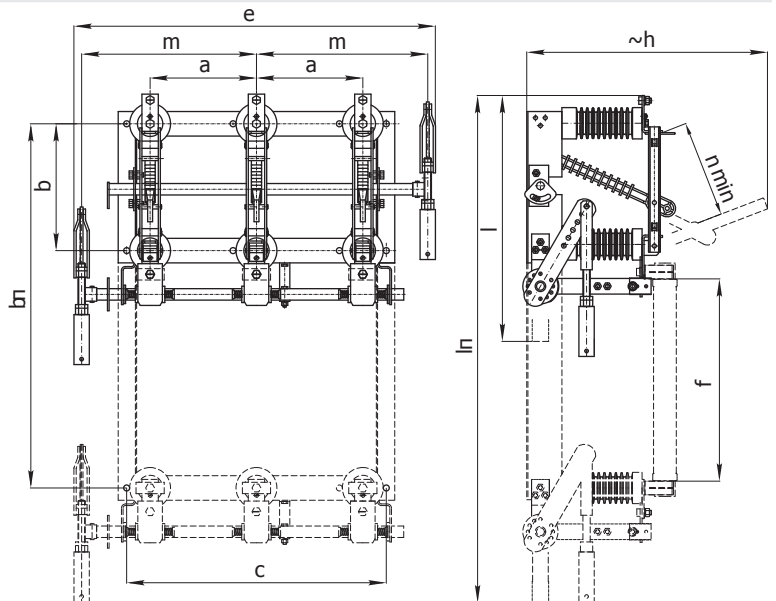

Type Тип	Order No Каталожен номер	Rated voltage Ном. Напр.	Rated current Ном. Ток	Short time current Ток на късо съединение	Peak current Пиков ток	Test Voltage Изпитвателно напрежение				Weight Тегло
						AC променливо 50Hz		Impulse импулсно 1,2/50µs		
						between current-carrying parts and earth между тоководещи части и земя	between open contacts между разединени контакти	between current-carrying parts and earth между тоководещи части и земя	between open contacts между разединени контакти	
		<b>kV</b>	<b>A</b>	<b>kAeff</b>	<b>kAmax</b>	<b>kV</b>	<b>kV</b>	<b>kV</b>	<b>kV</b>	<b>kg</b>
RM	6112400	12	400	20	50	28	32	75	85	28
PM	6112630	12	630	25	63	28	32	75	85	30
RMZk	6212400	12	400	20	50	28	32	75	85	32
PMЗk	6212630	12	630	25	63	28	32	75	85	34
RMZkP	6512400	12	400	20	50	28	32	75	85	42
PMЗkП	6512630	12	630	25	63	28	32	75	85	44
RM	6124400	24	400	20	50	50	60	125	145	32
PM	6124630	24	630	25	63	50	60	125	145	35
RMZk	6224400	24	400	20	50	50	60	125	145	38
PMЗk	6224630	24	630	25	63	50	60	125	145	41
RMZkP	6524400	24	400	20	50	50	60	125	145	50
PMЗkП	6524630	24	630	25	63	50	60	125	145	53
RM	6136400	36	400	16	40	70	80	170	195	98
PM	6136630	36	630	16	40	70	80	170	195	103
RMZk	6236400	36	400	16	40	70	80	170	195	110
PMЗk	6236630	36	630	16	40	70	80	170	195	115

RMZk

Dimensions  
Размери

KV	a	b	bn	c	e	f	h	l	ln	m	n
	mm										
12	190	230	627	492	816	295	510	640	1106	400	170
24	260	310	857	632	992	445	630	780	1340	479	245
36	375	460	1102	886	1407	540	900	1065	1707	687	390