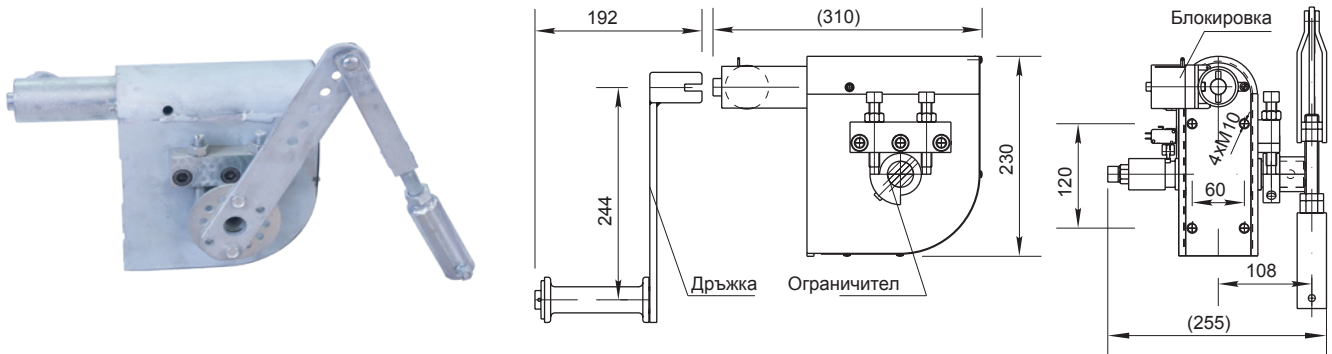

Accessories for Disconnecting Switches

Акcesoари за разединители

RLZ 31/ПЛЗ 31

outdoor disconnecting switches
разединители за открит монтаж

RLZ15/ПЛЗ15

indoor disconnecting switches
разединители за вътрешен монтаж

RCHZ 60/ПЧЗ 60

high-power disconnecting switches
разединители с висока мощност

RLZ15 with Signal Drive/ПЛЗ15 със СУ

RLZ15 reinforced/ПЛЗ15 усилено

Accessories for Disconnecting Switches

Акcesoари за разединители

ELECTROMAGNETIC COIL

ELECTROMAGNETIC LOCK

SIGNAL DRIVE

**GRIP MANUAL HAND DRIVE
RLZ 31-FOR POLE**

**GRIP FOR OUTDOOR DISCONNECTING
SWITCHES FOR POLE**

**HINGED CONNECTION
FOR POLE**