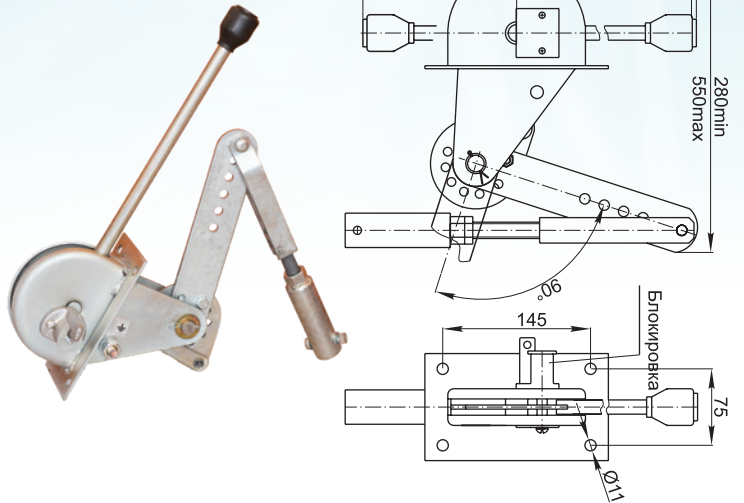

Accessories for Disconnecting Switches

Акcesoари за разединители

RLZ 31/ПЛЗ 31

outdoor disconnecting switches
разединители за открит монтаж

RLZ15/ПЛЗ15

indoor disconnecting switches
разединители за вътрешен монтаж

RCHZ 60/ПЧЗ 60

high-power disconnecting switches
разединители с висока мощност

RLZ15 with Signal Drive/ПЛЗ15 със СУ

RLZ15 reinforced/ПЛЗ15 усилено

Accessories for Disconnecting Switches

Акcesoари за разединители

ELECTROMAGNETIC COIL

ELECTROMAGNETIC LOCK

SIGNAL DRIVE

**GRIP MANUAL HAND DRIVE
RLZ 31-FOR POLE**

**GRIP FOR OUTDOOR DISCONNECTING
SWITCHES FOR POLE**

**HINGED CONNECTION
FOR POLE**