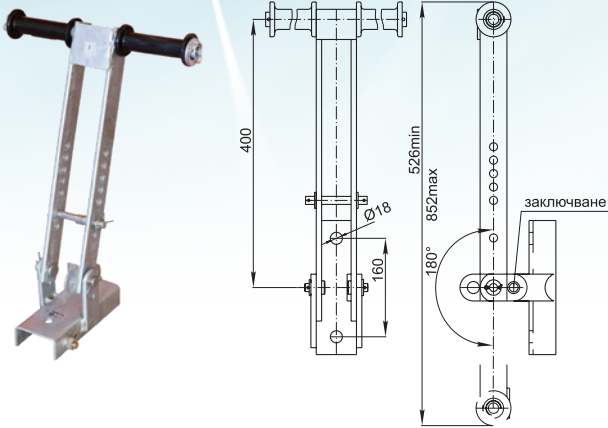

Accessories for Disconnecting Switches

Акcesoари за разединители

RLZ 31/ПЛЗ 31

outdoor disconnecting switches
разединители за открит монтаж

RLZ15/ПЛЗ15

indoor disconnecting switches
разединители за вътрешен монтаж

RCHZ 60/ПЧЗ 60

high-power disconnecting switches
разединители с висока мощност

RLZ15 with Signal Drive/ПЛЗ15 със СУ

RLZ15 reinforced/ПЛЗ15 усилено

Accessories for Disconnecting Switches

Акcesoари за разединители

ELECTROMAGNETIC COIL

ELECTROMAGNETIC LOCK

SIGNAL DRIVE

**GRIP MANUAL HAND DRIVE
RLZ 31-FOR POLE**

**GRIP FOR OUTDOOR DISCONNECTING
SWITCHES FOR POLE**

**HINGED CONNECTION
FOR POLE**