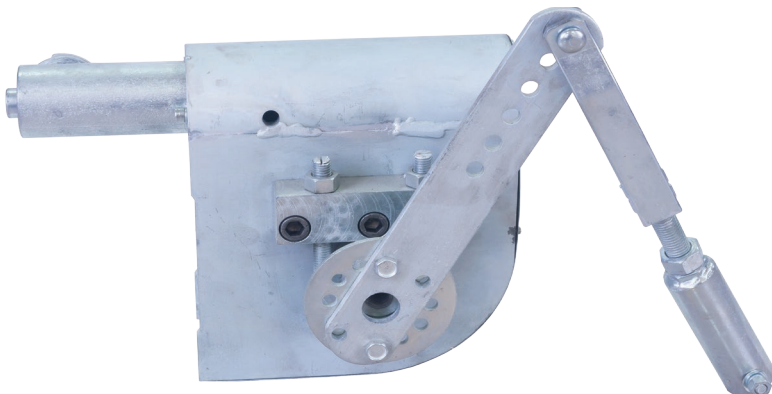

Accessories for Disconnecting Switches

Акcesoари за разединители

Type Тип	Order № Каталожен №	Manual hand drives for Ръчно лостово задвижване за
RLZ 15 РАЗ 15	7900015	indoor disconnecting switches разединители за вътрешен монтаж
RLZ 31 РАЗ 31	7900031	outdoor disconnecting switches разединители за открит монтаж
RCHZ 60 червячно РЧЗ 60	7900060	high-power disconnecting switches разединители с висока мощност
Electromagnetic lock Електромагнитна блокировка	7900040	ensures safe operation in the switchgear осигурява безопасна работа в трафопоста
Signal drive Сигнално устройство	7900050	ensures monitoring of operation of the switch осигурява мониторинг на работата на разединителя

ELECTROMAGNETIC LOCK