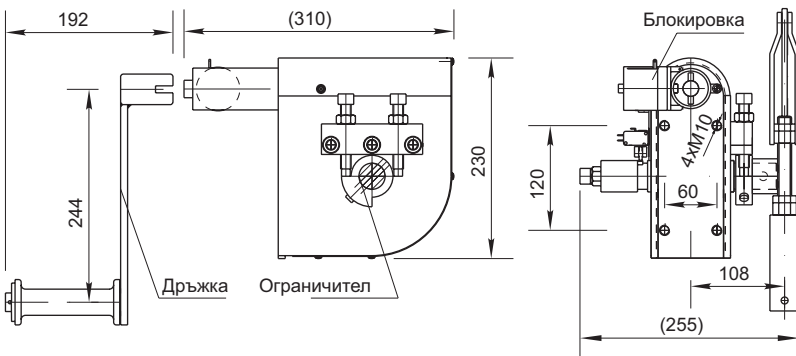

Accessories for Disconnecting Switches

Акcesoари за разединители

Type Тип	Order № Каталожен №	Manual hand drives for Ръчно лостово задвижване за
RLZ 15 РАЗ 15	7900015	indoor disconnecting switches разединители за вътрешен монтаж
RLZ 31 РАЗ 31	7900031	outdoor disconnecting switches разединители за открит монтаж
RCHZ 60 червячно РЧЗ 60	7900060	high-power disconnecting switches разединители с висока мощност
Electromagnetic lock Електромагнитна блокировка	7900040	ensures safe operation in the switchgear осигурява безопасна работа в трафопоста
Signal drive Сигнално устройство	7900050	ensures monitoring of operation of the switch осигурява мониторинг на работата на разединителя

RLZ 31

RLZ15

RCHZ 60

ELECTROMAGNETIC LOCK

SIGNAL DRIVE