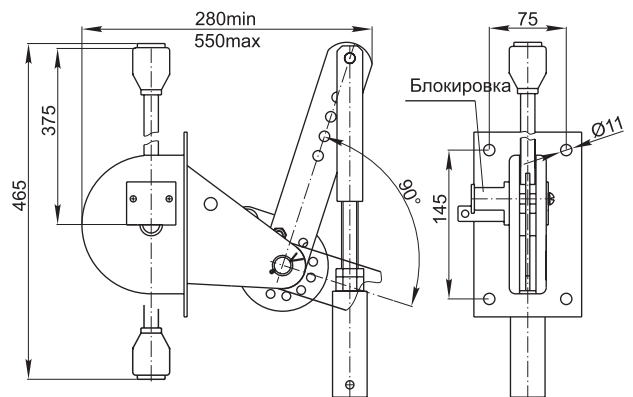

Accessories for Disconnecting Switches

Акcesoари за разединители

Type Тип	Order № Каталожен №	Manual hand drives for Ръчно лостово задвижване за
RLZ 15 РАЗ 15	7900015	indoor disconnecting switches разединители за вътрешен монтаж
RLZ 31 РАЗ 31	7900031	outdoor disconnecting switches разединители за открит монтаж
RCHZ 60 червячно РЧЗ 60	7900060	high-power disconnecting switches разединители с висока мощност
Electromagnetic lock Електромагнитна блокировка	7900040	ensures safe operation in the switchgear осигурява безопасна работа в трафопоста
Signal drive Сигнално устройство	7900050	ensures monitoring of operation of the switch осигурява мониторинг на работата на разединителя

RLZ 31

RLZ15

RCHZ 60

ELECTROMAGNETIC LOCK

SIGNAL DRIVE