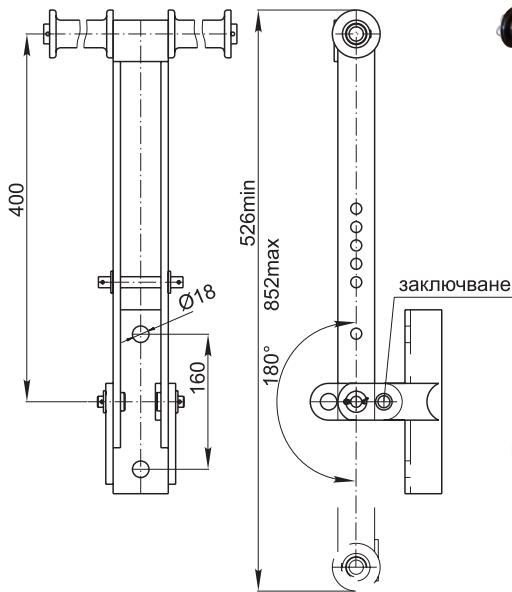

Accessories for Disconnecting Switches

Акcesoари за разединители

Type Тип	Order № Каталожен №	Manual hand drives for Ръчно лостово задвижване за
RLZ 15 РАЗ 15	7900015	indoor disconnecting switches разединители за вътрешен монтаж
RLZ 31 РАЗ 31	7900031	outdoor disconnecting switches разединители за открит монтаж
RCHZ 60 червячно РЧЗ 60	7900060	high-power disconnecting switches разединители с висока мощност
Electromagnetic lock Електромагнитна блокировка	7900040	ensures safe operation in the switchgear осигурява безопасна работа в трафопоста
Signal drive Сигнално устройство	7900050	ensures monitoring of operation of the switch осигурява мониторинг на работата на разединителя

RLZ 31

RLZ15

RCHZ 60

ELECTROMAGNETIC LOCK

SIGNAL DRIVE