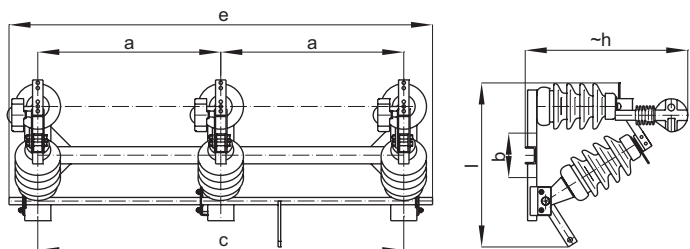

On-load Disconnecting Switches for Outdoor Horizontal Mounting

Мощностни разединители за открит хоризонтален монтаж

General information • Обща информация

Type:	Тип	ROSM РОСМ
Class	Клас	air insulated въздушен
Standard	Стандарт	IEC 62271-103
Earthing	Заземяване	Yes Да
Mounting	Монтаж	outdoor, horizontal открит, хоризонтален
Insulators	Изолатори	porcelain, silicon порцелан, силикон
Operation	Управление	Manual hand drive RLZ 31 Ръчно лостово задвижване РЛЗ-31

Tipology • Типология

ROSM-6	On-load Switch with 6 Insulators	РОСМ-6 Мощностен разединител с 6 изолатора
ROSM-9	On-load Switch with 9 Insulators	РОСМ-9 Мощностен разединител с 9 изолатора

Type Тип	Order No Каталожен номер	Rated voltage Ном. Напр.	Rated current Ном. ток	Short time current Ток на късо съединение	Peak current Пиков ток	Test Voltage Изпитвателно напрежение				Weight Тегло
						AC променливо 50Hz		Impulse импулсно 1,2/50µs		
						between current-carrying parts and earth между тоководещи части и земя	between open contacts между разединени контакти	between current-carrying parts and earth между тоководещи части и земя	between open contacts между разединени контакти	
		kV	A	kAeff	kAmax	kV	kV	kV	kV	kg
ROSM 9 РОСМ 9	7712400	12	400	16	40	35	45	75	85	110
	7712630	12	630	16	40	35	45	75	85	110
	7724400	24	400	16	40	55	75	125	145	160
	7724630	24	630	16	40	55	75	125	145	160
ROSM 6 РОСМ 6	7712402	12	400	16	40	35	45	75	85	80
	7712632	12	630	16	40	35	45	75	85	80
	7724402	24	400	16	40	55	75	125	145	120
	7724632	24	630	16	40	55	75	125	145	120

ROSM 6

ROSM 9

Type Тип	KV	Dimensions Размери					
		a	b	c	e	h	i
mm							
ROSM-6	12	455	170	910	1090	550	500
РОСМ-6	24	700	170	1400	1600	650	630
ROSM-9	12	455	170	410	1090	650	700
РОСМ-9	24	700	170	410	1600	800	927