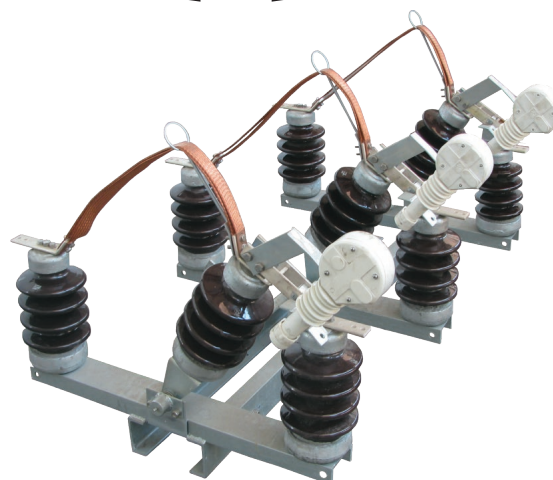

ROSM 9

Type Тип	KV	Dimensions Размери					
		a	b	c	e	h	i
mm							
ROSM-6	12	455	170	910	1090	550	500
РОСМ-6	24	700	170	1400	1600	650	630
ROSM-9	12	455	170	410	1090	650	700
РОСМ-9	24	700	170	410	1600	800	927