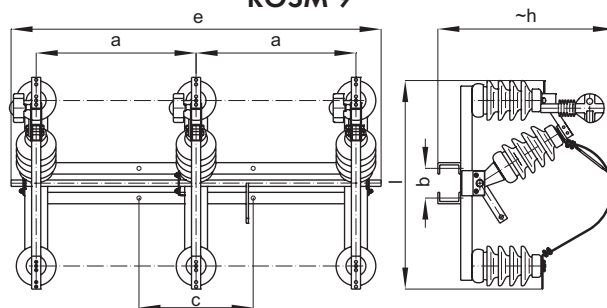

On-load Disconnecting Switches for Outdoor Horizontal Mounting

Мощностни разединители за открит хоризонтален монтаж

General information • Обща информация

Type:	Тип	ROSM РОСМ
Class	Клас	air insulated въздушен
Standard	Стандарт	IEC 62271-103
Earthing	Заземяване	Yes Да
Mounting	Монтаж	outdoor, horizontal открит, хоризонтален
Insulators	Изолатори	porcelain, silicon порцелан, силикон
Operation	Управление	Manual hand drive RLZ 31 Ръчно лостово задвижване РЛЗ-31

Tipology • Типология

ROSM-6	On-load Switch with 6 Insulators	РОСМ-6 Мощностен разединител с 6 изолатора
ROSM-9	On-load Switch with 9 Insulators	РОСМ-9 Мощностен разединител с 9 изолатора

Type Тип	Order No Каталожен номер	Rated voltage Ном. Напр.	Rated current Ном. ток	Short time current Ток на късо съединение	Peak current Пиков ток	Test Voltage Изпитвателно напрежение				Weight Тегло
						AC променливо 50Hz		Impulse импулсно 1,2/50µs		
						between current-carrying parts and earth между тоководещи части и земя	between open contacts между разединени контакти	between current-carrying parts and earth между тоководещи части и земя	between open contacts между разединени контакти	
		kV	A	kAeff	kAmax	kV	kV	kV	kV	kg
ROSM 9 РОСМ 9	7712400	12	400	16	40	35	45	75	85	110
	7712630	12	630	16	40	35	45	75	85	110
	7724400	24	400	16	40	55	75	125	145	160
	7724630	24	630	16	40	55	75	125	145	160
ROSM 6 РОСМ 6	7712402	12	400	16	40	35	45	75	85	80
	7712632	12	630	16	40	35	45	75	85	80
	7724402	24	400	16	40	55	75	125	145	120
	7724632	24	630	16	40	55	75	125	145	120

ROSM 6

ROSM 9

Type Тип	KV	Dimensions Размери					
		a	b	c	e	h	i
mm							
ROSM-6	12	455	170	910	1090	550	500
РОСМ-6	24	700	170	1400	1600	650	630
ROSM-9	12	455	170	410	1090	650	700
РОСМ-9	24	700	170	410	1600	800	927