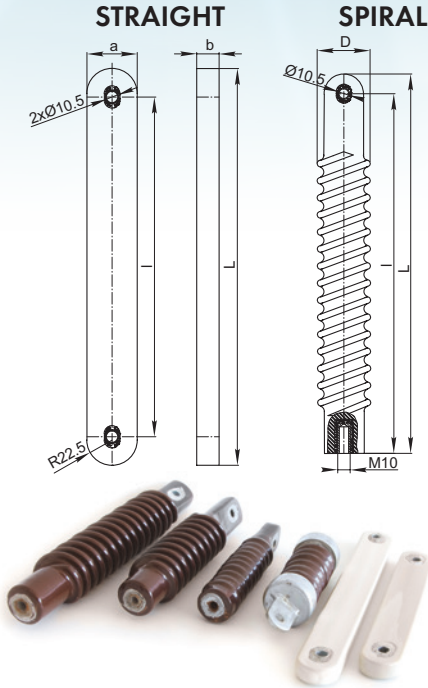

### General information • Обща информация

Type:	Тип	Straight, Spiral	Права и спирала
Glaze colour	Цвят	Brown, white	кафява, бяла
Material	Материал	porcelain	порцелан С 110
Dimensions	Размери	IEC 60273	
Testing	Изпитания	IEC 60168	
Application	Приложение	In disconnecting switches	В разединители

Type Тип	Order No Каталожен №	Technical Data Технически данни				
		Creepage Distance Линия на пролазване	Torsion Failing Load Разрушаваща сила на опън	Wet Power Freq. Withstand Voltage Изд. напрежение в мокро съст.	Lightning Impulse Withstand Voltage Импулсно напрежение	Weight Тегло
		mm	N	kV	kV	kg
Straight 10kV indoor	9710001	-	5000	-	75	1.000
Straight 20kV indoor	9720001	-	5000	-	120	1.500
Straight 35kV indoor	9730001	-	5000	-	180	2.800
Spiral 10kV outdoor	9710002	280	5000	42	75	1.450
Spiral 20kV outdoor	9720002	400	5000	68	120	2.000
Spiral 35kV outdoor	9730002	700	5000	100	180	3.300
Round 10kV indoor	9710003	-	5000	-	75	1.000

Type Тип	Dimensions Размери				
	L	l	a	b	D
	mm				
Straight 10kV indoor	292	248	45	20	-
Straight 20kV indoor	380	330	45	20	-
Straight 35kV indoor	505	454	45	20	-
Spiral 10kV outdoor	300	275	-	-	62
Spiral 20kV outdoor	400	371	-	-	62
Spiral 35kV outdoor	550	520	-	-	71
Round 10kV indoor	230	200	-	-	45

Type Тип	Dimensions Размери				
	H	D	D 1	d	d1
	mm				
EF 380x270/700	700	380	320	270	210
EF 355x260/500	500	355	305	260	210
EF 380x280/520	520	380	320	280	225
EF 380x295/615	615	380	335	295	230
EF 370x270/500	500	370	310	270	210
EF 365x295/450	450	365	295	295	225
EF 380x270/620	620	380	310	270	200
EF 380x270/515	515	380	310	270	210