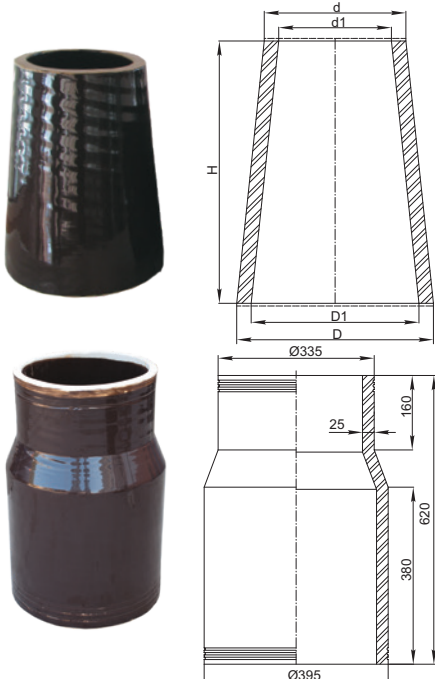

Type Тип	Order No Каталожен №	Weight Тегло
		kg
EF 380x270/700	9911700	43
EF 355x260/500	9912500	25
EF 380x280/520	9913520	31
EF 380x295/615	9914615	36
EF 370x270/500	9915500	30
EF 365x295/450	9916450	32
EF 380x270/620	9917620	43.5
EF 380x270/515	9918515	32

Type Тип	Dimensions Размери				
	H	D	D 1	d	d1
	mm				
EF 380x270/700	700	380	320	270	210
EF 355x260/500	500	355	305	260	210
EF 380x280/520	520	380	320	280	225
EF 380x295/615	615	380	335	295	230
EF 370x270/500	500	370	310	270	210
EF 365x295/450	450	365	295	295	225
EF 380x270/620	620	380	310	270	200
EF 380x270/515	515	380	310	270	210