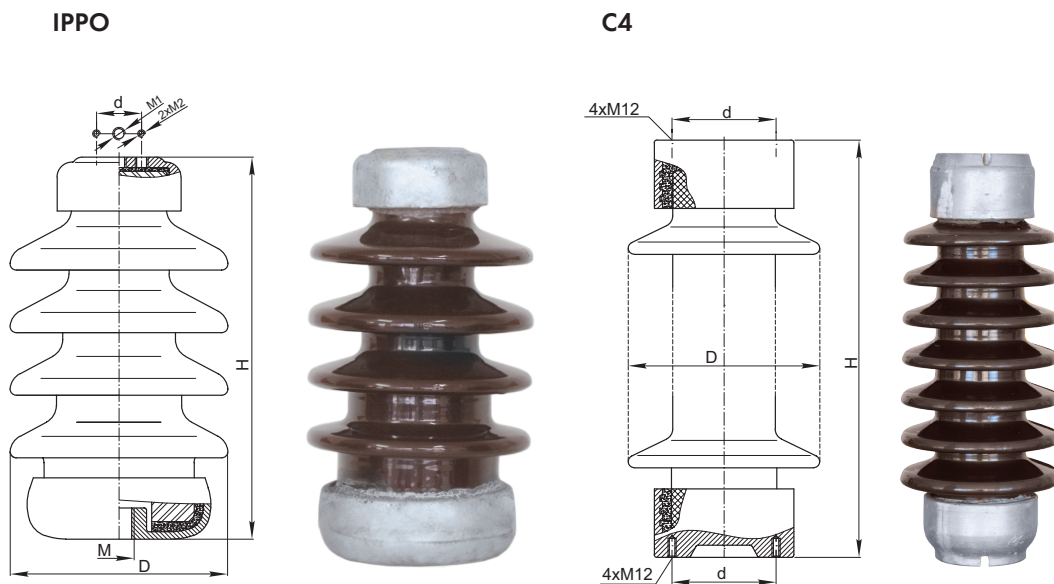

Medium Voltage Indoor Post Insulators

Изолатори средно напрежение подпорни за вътрешен монтаж

General information • Обща информация

Type:	Тип	IPPO, C4
Glaze colour	Цвят на глазурата	Brown кафява
Material	Материал	porcelain порцелан KER 110-1
Dimensions	Размери	IEC 60273
Testing	Изпитания	IEC 60168
Application	Приложение	Support bus-bars and in disconnecting switches Подпора на шини и в разединители

Type Тип	Order No Каталожен №	Technical Data Технически данни						Dimensions Размери					
		Creeepage Distance Линия на пролазване	Bending Failing Load Разрушаваща сила на огъване	Torsion Failing Load Разрушаваща сила на опън	Wet Power Freq. With-stand Voltage Индържащо напрежение в мокро състояние	Lightning Impulse With-stand Voltage Импулсно напрежение	Weight Тегло	H	D	d	M	M1	M2
		kV	kg	kV		kV	kg	mm					
IPPO 10	9551103	200	6000	-	47	75	7.250	255	160	36	M16	M10	M6
IPPO 20	9552103	400	6000	-	75	125	11.150	305	174	36	M24	M10	M8
C4-75	9554755	200	4000	600	28	75	4.000	215	140	76	-	-	-
C4-95	9554955	300	4000	800	38	95	5.000	255	140	76	-	-	-
C4-125	9551125	400	4000	800	50	125	5.500	305	140	76	-	-	-
C4-170	9551170	720	4000	1200	70	170	8.000	445	145	76	-	-	-

Note: All insulators can be produced upon customer's special request

Забележка: Всички изолатори могат да бъдат произведени по специално запитване на клиента

www.nikdim.bg