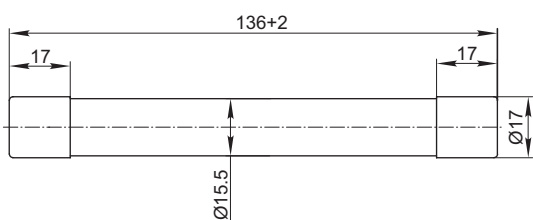

Fuses for Electrotransport

Предпазители за електротранспорт

General information • Обща информация

Type:	Тип	Винтови, ламелни, TP
Standard	Стандарт	IEC 60269-4
Rated Voltage	Номинално напрежение	DC Прав ток
Rated frequency	Номинално честота	50 Hz
Application	Приложение	electro-transport електротранспорт

Screw Type 750V

Type Тип	Order No Каталожен №	Rated current Ном.ток	Rated voltage Ном.нап	Dimensions Размери	
		A	V	Ø A	Ø B
Screw type fuse link DIII/750V-25A Винтов предпазител DIII/750V - 25A	34017525	25	750	27	15
Screw type fuse link DIII/750V-35A Винтов предпазител DIII/750V - 35A	34017535	35	750	27	15
Screw type fuse link DIII/750V-50A Винтов предпазител DIII/750V - 50A	34017550	50	750	27	18
Screw type fuse link DIII/750V-63A Винтов предпазител DIII/750V - 63A	34017563	63	750	27	20

Lamellar

Type Тип	Order No Каталожен №	Rated current Ном.ток	Rated voltage Ном.нап	Dimensions Размери			
		A	V	L	B	C	A
mm							
Lamellar fuse 6A Ламелен предпазител 6A	34022406	6	24	32	27	14	13
Lamellar fuse 16A Ламелен предпазител 16A	34022416	16	24	32	27	14	13
Lamellar fuse 20A Ламелен предпазител 20A	34022420	20	24	52	34	22	15
Lamellar fuse 40A Ламелен предпазител 40A	34022440	40	24	60	34	30	15
Lamellar fuse 60A Ламелен предпазител 60A	34022460	60	24	68	35	32	16
Lamellar fuse 80A Ламелен предпазител 80A	34022480	80	24	32	27	14	13

TP16

Type Тип	Order No Каталожен №	Rated current Ном.ток	Rated voltage Ном.нап
		A	V
TP16 10A ТП 16 - 10A	34036010	10	600
TP16-16A ТП 16 - 16A	34036016	16	600
TP16-20A ТП 16 - 20A	34036020	20	600
TP16-25A ТП 16 - 25A	34036025	25	600

TP22 115

TP22