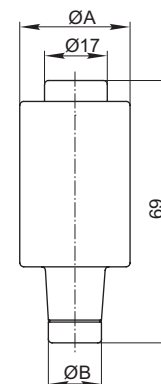

Fuses for Electrotransport

Предпазители за електротранспорт

General information • Обща информация

Type:	Тип	Винтови, ламелни, TP
Standard	Стандарт	IEC 60269-4
Rated Voltage	Номинално напрежение	DC Прав ток
Rated frequency	Номинално честота	50 Hz
Application	Приложение	electro-transport електротранспорт

Screw Type 750V

Type Тип	Order No Каталожен №	Rated current Ном.ток	Rated voltage Ном.нап	Dimensions Размери	
		A	V	Ø A	Ø B
Screw type fuse link DIII/750V-25A Винтов предпазител DIII/750V - 25A	34017525	25	750	27	15
Screw type fuse link DIII/750V-35A Винтов предпазител DIII/750V - 35A	34017535	35	750	27	15
Screw type fuse link DIII/750V-50A Винтов предпазител DIII/750V - 50A	34017550	50	750	27	18
Screw type fuse link DIII/750V-63A Винтов предпазител DIII/750V - 63A	34017563	63	750	27	20

Lamellar

Type Тип	Order No Каталожен №	Rated current Ном.ток	Rated voltage Ном.нап	Dimensions Размери			
		A	V	L	B	C	A
mm							
Lamellar fuse 6A Ламелен предпазител 6A	34022406	6	24	32	27	14	13
Lamellar fuse 16A Ламелен предпазител 16A	34022416	16	24	32	27	14	13
Lamellar fuse 20A Ламелен предпазител 20A	34022420	20	24	52	34	22	15
Lamellar fuse 40A Ламелен предпазител 40A	34022440	40	24	60	34	30	15
Lamellar fuse 60A Ламелен предпазител 60A	34022460	60	24	68	35	32	16
Lamellar fuse 80A Ламелен предпазител 80A	34022480	80	24	32	27	14	13

TP16

Type Тип	Order No Каталожен №	Rated current Ном.ток	Rated voltage Ном.нап
		A	V
TP16 10A ТП 16 - 10A	34036010	10	600
TP16-16A ТП 16 - 16A	34036016	16	600
TP16-20A ТП 16 - 20A	34036020	20	600
TP16-25A ТП 16 - 25A	34036025	25	600