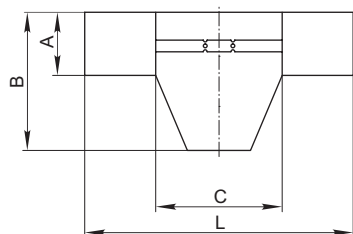

Screw Type 750V

Type Тип	Order No Каталожен №	Rated current Ном.ток	Rated voltage Ном.нап	Dimensions Размери	
		A	V	Ø A	Ø B
Screw type fuse link DIII/750V-25A Винтов предпазител DIII/750V - 25A	34017525	25	750	27	15
Screw type fuse link DIII/750V-35A Винтов предпазител DIII/750V - 35A	34017535	35	750	27	15
Screw type fuse link DIII/750V-50A Винтов предпазител DIII/750V - 50A	34017550	50	750	27	18
Screw type fuse link DIII/750V-63A Винтов предпазител DIII/750V - 63A	34017563	63	750	27	20

Lamellar

Type Тип	Order No Каталожен №	Rated current Ном.ток	Rated voltage Ном.нап	Dimensions Размери			
		A	V	L	B	C	A
mm							
Lamellar fuse 6A Ламелен предпазител 6A	34022406	6	24	32	27	14	13
Lamellar fuse 16A Ламелен предпазител 16A	34022416	16	24	32	27	14	13
Lamellar fuse 20A Ламелен предпазител 20A	34022420	20	24	52	34	22	15
Lamellar fuse 40A Ламелен предпазител 40A	34022440	40	24	60	34	30	15
Lamellar fuse 60A Ламелен предпазител 60A	34022460	60	24	68	35	32	16
Lamellar fuse 80A Ламелен предпазител 80A	34022480	80	24	32	27	14	13