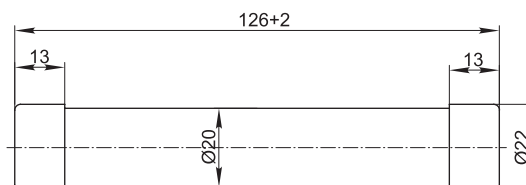

Fuses for Electrotransport

Предпазители за електротранспорт

General information • Обща информация

Type:	Тип	Винтови, ламелни, TP
Standard	Стандарт	IEC 60269-4
Rated Voltage	Номинално напрежение	DC Прав ток
Rated frequency	Номинално честота	50 Hz
Application	Приложение	electro-transport електротранспорт

Screw Type 750V

Type Тип	Order No Каталожен №	Rated current Ном.ток	Rated voltage Ном.нап	Dimensions Размери	
		A	V	Ø A	Ø B
Screw type fuse link DIII/750V-25A Винтов предпазител DIII/750V - 25A	34017525	25	750	27	15
Screw type fuse link DIII/750V-35A Винтов предпазител DIII/750V - 35A	34017535	35	750	27	15
Screw type fuse link DIII/750V-50A Винтов предпазител DIII/750V - 50A	34017550	50	750	27	18
Screw type fuse link DIII/750V-63A Винтов предпазител DIII/750V - 63A	34017563	63	750	27	20

Lamellar

Type Тип	Order No Каталожен №	Rated current Ном.ток	Rated voltage Ном.нап	Dimensions Размери			
		A	V	L	B	C	A
mm							
Lamellar fuse 6A Ламелен предпазител 6A	34022406	6	24	32	27	14	13
Lamellar fuse 16A Ламелен предпазител 16A	34022416	16	24	32	27	14	13
Lamellar fuse 20A Ламелен предпазител 20A	34022420	20	24	52	34	22	15
Lamellar fuse 40A Ламелен предпазител 40A	34022440	40	24	60	34	30	15
Lamellar fuse 60A Ламелен предпазител 60A	34022460	60	24	68	35	32	16
Lamellar fuse 80A Ламелен предпазител 80A	34022480	80	24	32	27	14	13

TP16

Type Тип	Order No Каталожен №	Rated current Ном.ток	Rated voltage Ном.нап
		A	V
TP16 10A ТП 16 - 10A	34036010	10	600
TP16-16A ТП 16 - 16A	34036016	16	600
TP16-20A ТП 16 - 20A	34036020	20	600
TP16-25A ТП 16 - 25A	34036025	25	600

TP22 115

TP22