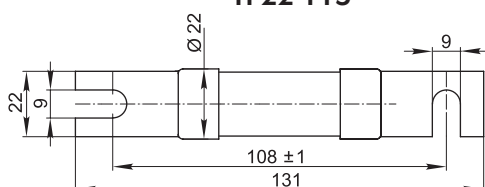

Fuses for Electrotransport

Предпазители за електротранспорт

General information • Обща информация

Type:	Тип	Винтови, ламелни, TP
Standard	Стандарт	IEC 60269-4
Rated Voltage	Номинално напрежение	DC Прав ток
Rated frequency	Номинално честота	50 Hz
Application	Приложение	electro-transport електротранспорт

Screw Type 750V

Type Тип	Order No Каталожен №	Rated current Ном.ток	Rated voltage Ном.нап	Dimensions Размери	
		A	V	Ø A	Ø B
Screw type fuse link DIII/750V-25A Винтов предпазител DIII/750V - 25A	34017525	25	750	27	15
Screw type fuse link DIII/750V-35A Винтов предпазител DIII/750V - 35A	34017535	35	750	27	15
Screw type fuse link DIII/750V-50A Винтов предпазител DIII/750V - 50A	34017550	50	750	27	18
Screw type fuse link DIII/750V-63A Винтов предпазител DIII/750V - 63A	34017563	63	750	27	20

Lamellar

Type Тип	Order No Каталожен №	Rated current Ном.ток	Rated voltage Ном.нап	Dimensions Размери			
		A	V	L	B	C	A
mm							
Lamellar fuse 6A Ламелен предпазител 6A	34022406	6	24	32	27	14	13
Lamellar fuse 16A Ламелен предпазител 16A	34022416	16	24	32	27	14	13
Lamellar fuse 20A Ламелен предпазител 20A	34022420	20	24	52	34	22	15
Lamellar fuse 40A Ламелен предпазител 40A	34022440	40	24	60	34	30	15
Lamellar fuse 60A Ламелен предпазител 60A	34022460	60	24	68	35	32	16
Lamellar fuse 80A Ламелен предпазител 80A	34022480	80	24	32	27	14	13

TP16

Type Тип	Order No Каталожен №	Rated current Ном.ток	Rated voltage Ном.нап
		A	V
TP16 10A ТП 16 - 10A	34036010	10	600
TP16-16A ТП 16 - 16A	34036016	16	600
TP16-20A ТП 16 - 20A	34036020	20	600
TP16-25A ТП 16 - 25A	34036025	25	600

TP22 115

TP22